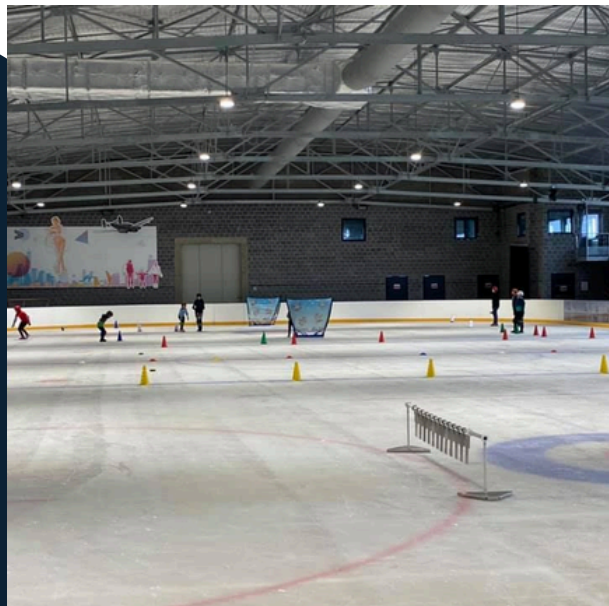

La patinoire

La patinoire Marcel Dassault, c'est avant tout l'histoire d'une famille, animée depuis trois générations par les sports de glace, notamment le patinage artistique.

Très peu énergivore, la patinoire utilise un système de récupération d'eau de pluie pour la glace.

La structure est également conçue pour récupérer l'énergie afin de chauffer les locaux sociaux.