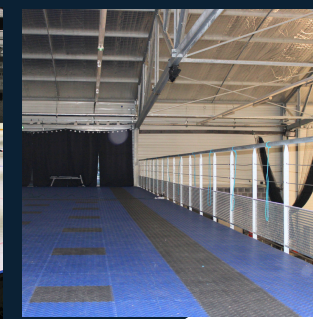

Informations utiles

HÉBERGEMENTS

- **CITY HOTEL** (à 400m)
  3, RUE ANTONIO DE HOJAS 60000 BEAUVAIS
  RESERVATION@CITYHOTEL.FR ou **03.44.15.38.38**
  <https://cityhotel.fr/accueil/>
- **HOSTELLERIE ST VINCENT** (à 4,7km)
  241 RUE DE CLERMONT, 60000 BEAUVAIS
  03.44.05.49.99
  <https://www.logishotels.com/fr/hotel/-965?partid=1535>
- **AUTRES HÉBERGEMENTS**
  IBIS BUDGET BEAUVAIS AEROPORT (À 2,9KM)
  HB632@ACCOR.COM
  UNILASALLE BEAUVAIS (À 4.9KM)
  SERVICE-LOGEMENT@UNILASALLE.FR
  CAMPING DE LA TRYE - BRESLES (15.9KM)
  03 44 07 80 95